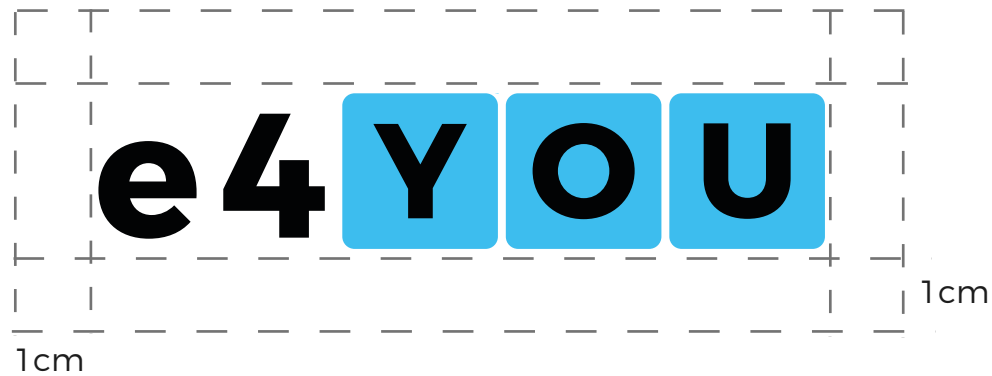

4.1| GUÍA DE TAMAÑO LOGOTIPO

Área de protección Logotipo

Para que el logotipo conserve su legibilidad siempre se debe respetar su área de reserva. Ésta se delimita por la distancia “1cm”, creando un perímetro de seguridad.

Tamaño mínimo Logotipo

Para que el logotipo sea visible siempre debe respetar un tamaño mínimo, dicho tamaño mínimo podrá ser de 150px.

4.2| GUÍA DE TAMAÑO ISOTIPO

Área de protección Isotipo

Para que el Isotipo conserve su legibilidad siempre se debe respetar su área de reserva. Ésta se delimita por la distancia “1cm”, creando un perímetro de seguridad.

Tamaño mínimo Isotipo

Para que el Isotipo sea visible siempre debe respetar un tamaño mínimo, dicho tamaño mínimo podrá estar entre 100px y 32px.

5| USOS INCORRECTOS Y CORRECTO

X No modificar ninguno de los colores del logotipo.